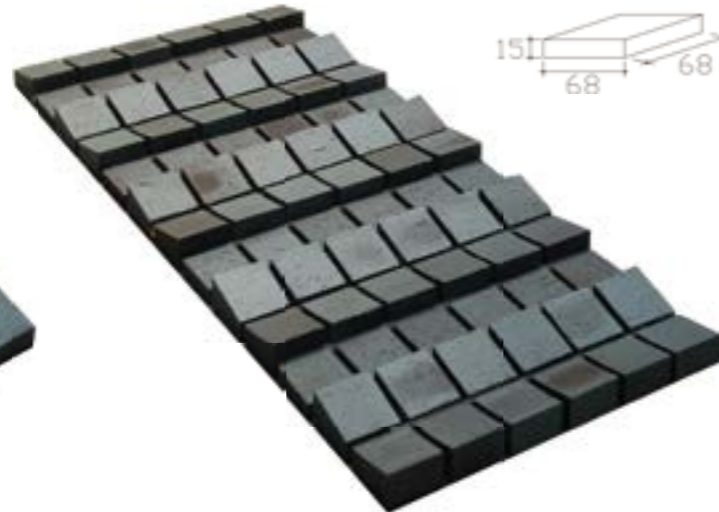

Unglazed, Extruded Tile

品名	尺寸 (mm)	厚度 (mm)	片 /m ²
小口斜面磚	68x68	25	164
小口粗面磚	68x68	15	164
二丁斜面磚	60x227	15~30	60

MX 金屬黑

FB6470-1 灰白

二丁斜面磚

日本龜崎窯

日本龜崎窯

日本磚塊